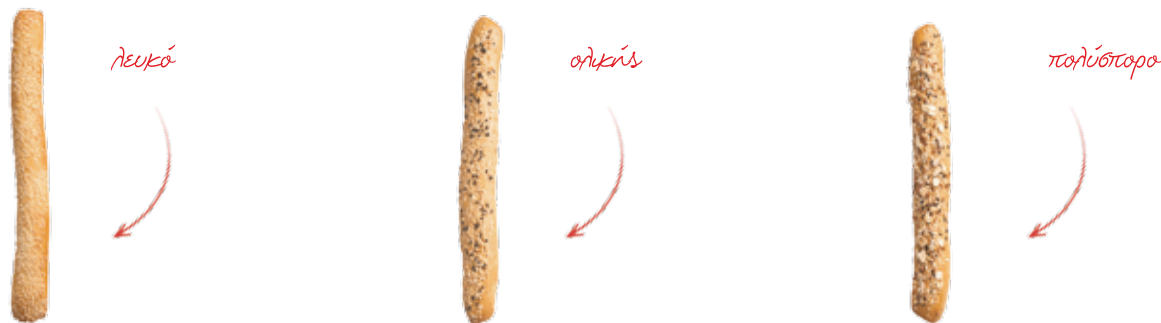

ΚΟΥΛΟΥΡΙΑ ΦΥΤΙΛΙ

71.9456 ΛΕΥΚΟ 90g/τμχ | 50τμχ/κιβ | 48κιβ/παλ

71.9457 ΟΛΙΚΗΣ 90g/τμχ | 50τμχ/κιβ | 48κιβ/παλ

71.9458 ΠΟΛΥΣΠΟΡΟ 90g/τμχ | 50τμχ/κιβ | 48κιβ/παλ