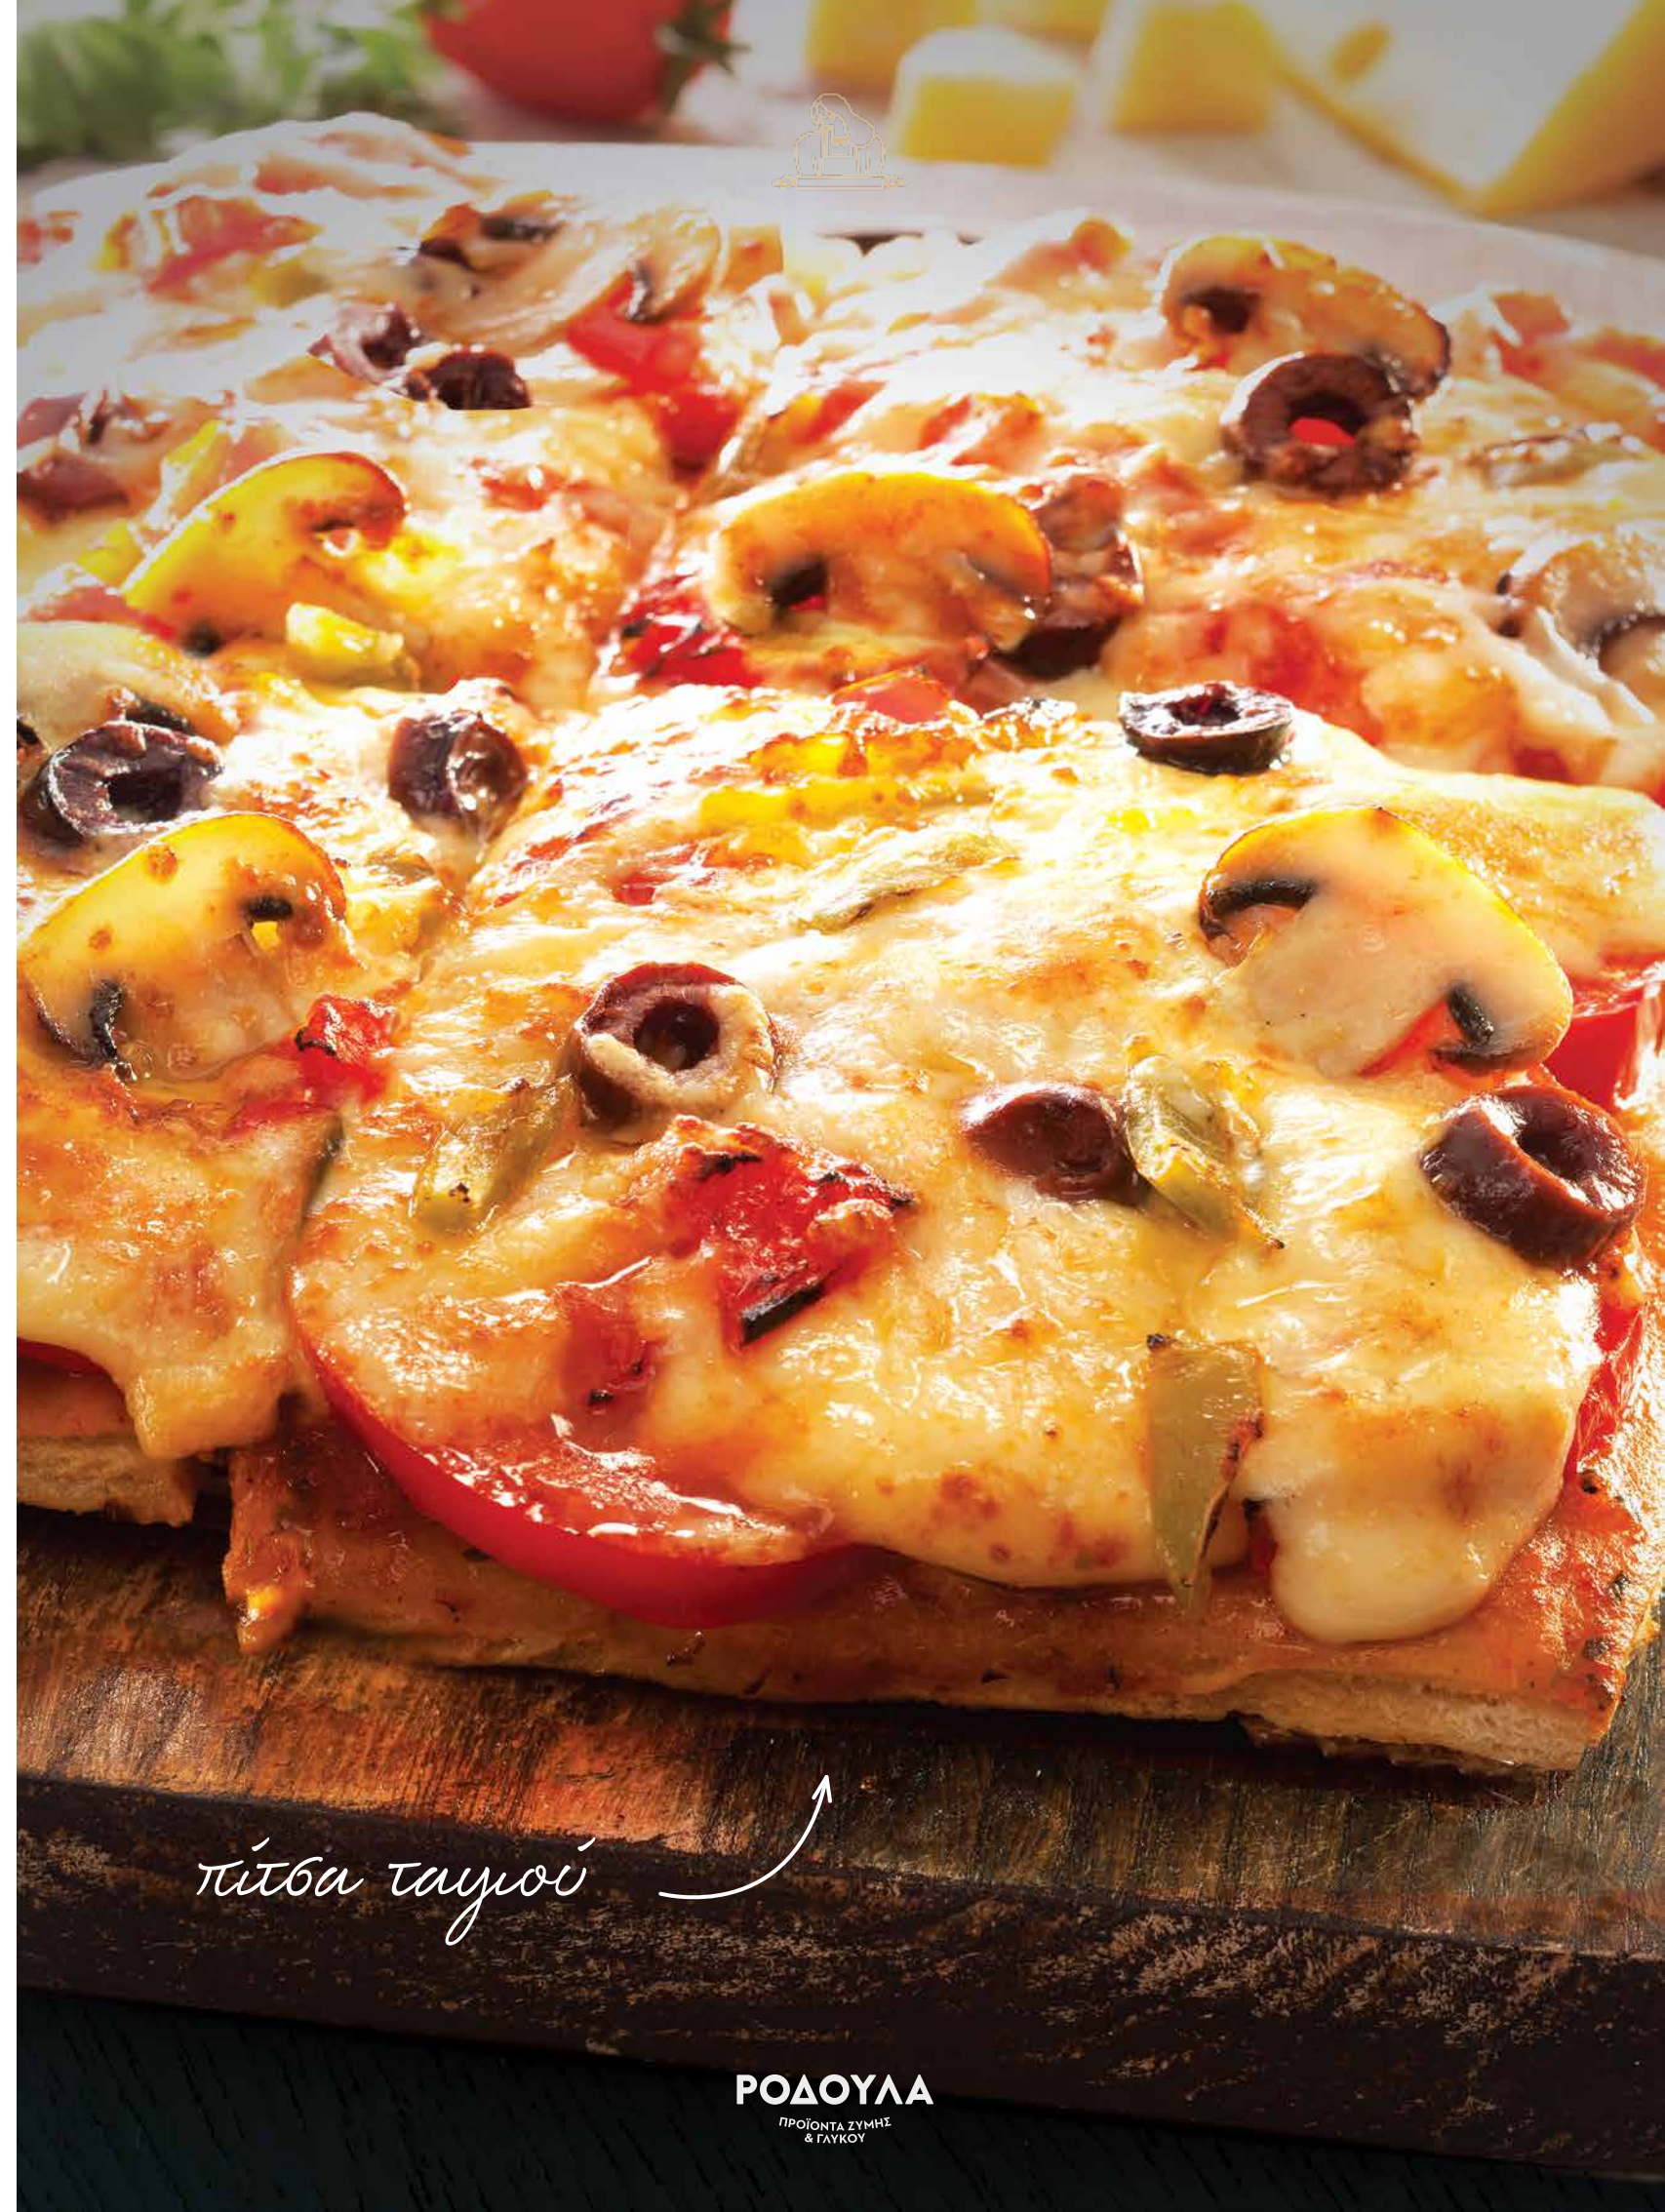

ΠΙΤΣΑΚΙΑ ΑΤΟΜΙΚΑ

ΠΙΤΣΑΚΙ ΑΝΟΙΧΤΟ ΜΙΝΙ

71.0262 ΖΑΜΠΟΝ, ΤΥΡΙ, ΜΠΕΪΚΟΝ 250g/τμχ | 30τμχ/κιβ | 36κιβ/παλ

71.0234 ΖΑΜΠΟΝ, ΤΥΡΙ, ΜΠΕΪΚΟΝ 45g/τμχ | 6kg/κιβ | 90κιβ/παλ

*πίτσα ταψιού*

**ΡΟΔΟΥΛΑ**  
ΠΡΟΪΟΝΤΑ ΖΥΜΗΣ  
& ΓΛΥΚΟΥ