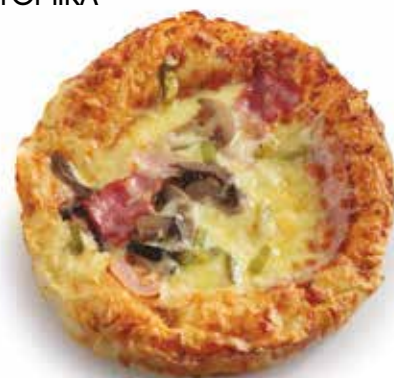

ΠΙΤΣΑ ΤΑΨΙΟΥ ΠΑΡ/ΜΗ 6 ΜΕΡ.

71.0089 ΖΑΜΠΟΝ, ΤΥΡΙ, ΜΠΕΪΚΟΝ 1300g/τμχ | 7τμχ/κιβ | 36κιβ/παλ

πίτσα βρεταβι

ΠΙΤΣΑ ΣΚΕΠΑΣΤΗ 6 ΜΕΡ.

71.0623 ΖΑΜΠΟΝ, ΤΥΡΙ, ΜΠΕΪΚΟΝ 1300g/τμχ | 6τμχ/κιβ | 48κιβ/παλ

ΠΙΤΣΑΚΙΑ ΑΤΟΜΙΚΑ