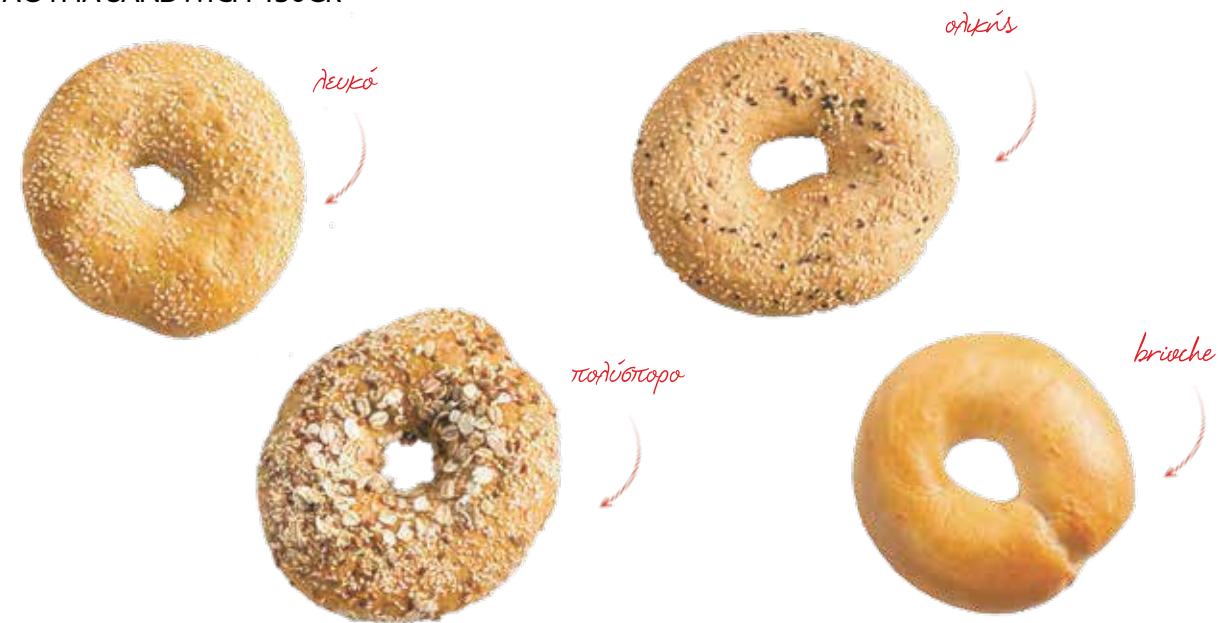

ΚΟΥΛΟΥΡΙΑ SANDWICH 130GR

71.9108 ΛΕΥΚΟ (ΜΕ ΣΟΥΣΑΜΙ) 130g/τμχ | 50τμχ/κιβ | 30κιβ/παλ

71.9337 ΟΛΙΚΗΣ (ΑΣΠΡΟ-ΜΑΥΡΟ ΣΟΥΣΑΜΙ)
130g/τμχ | 50τμχ/κιβ | 30κιβ/παλ

71.9109 ΠΟΛΥΣΠΟΡΟ 130g/τμχ | 50τμχ/κιβ | 30κιβ/παλ

71.9455 ΒΡΙΟΤΣΧΕ 130g/τμχ | 50τμχ/κιβ | 30κιβ/παλ

ΣΙΜΙΤΙΚΑ ΚΟΥΛΟΥΡΙΑ ΜΙΝΙ 45GR

71.9310 ΛΕΥΚΟ 45g/τμχ | 120τμχ/κιβ | 30κιβ/παλ

71.9343 ΠΟΛΥΣΠΟΡΟ 45g/τμχ | 120τμχ/κιβ | 30κιβ/παλ