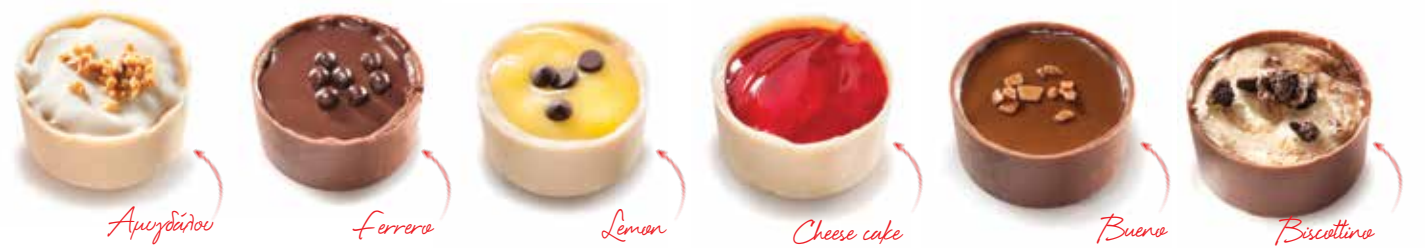

Καραμέλα

Ορεο cookie

Λοκολάτσα

*Λοκολάτσα
πορτοκάλι*

71.8078 30g/τμχ | 30τμχ/κυτίο | 4κυτία/κιβ | 33κιβ/παλ

ΠΑΣΤΑΚΙ ΜΙΧ ΓΕΥΣΕΩΝ 2 (5 ΤΕΜ. ΑΝΑ ΚΩΔΙΚΟ)

ΑΜΥΓΔΑΛΟΥ, FERRERO, LEMON, CHEESE CAKE, BUENO, BISCOTTINO