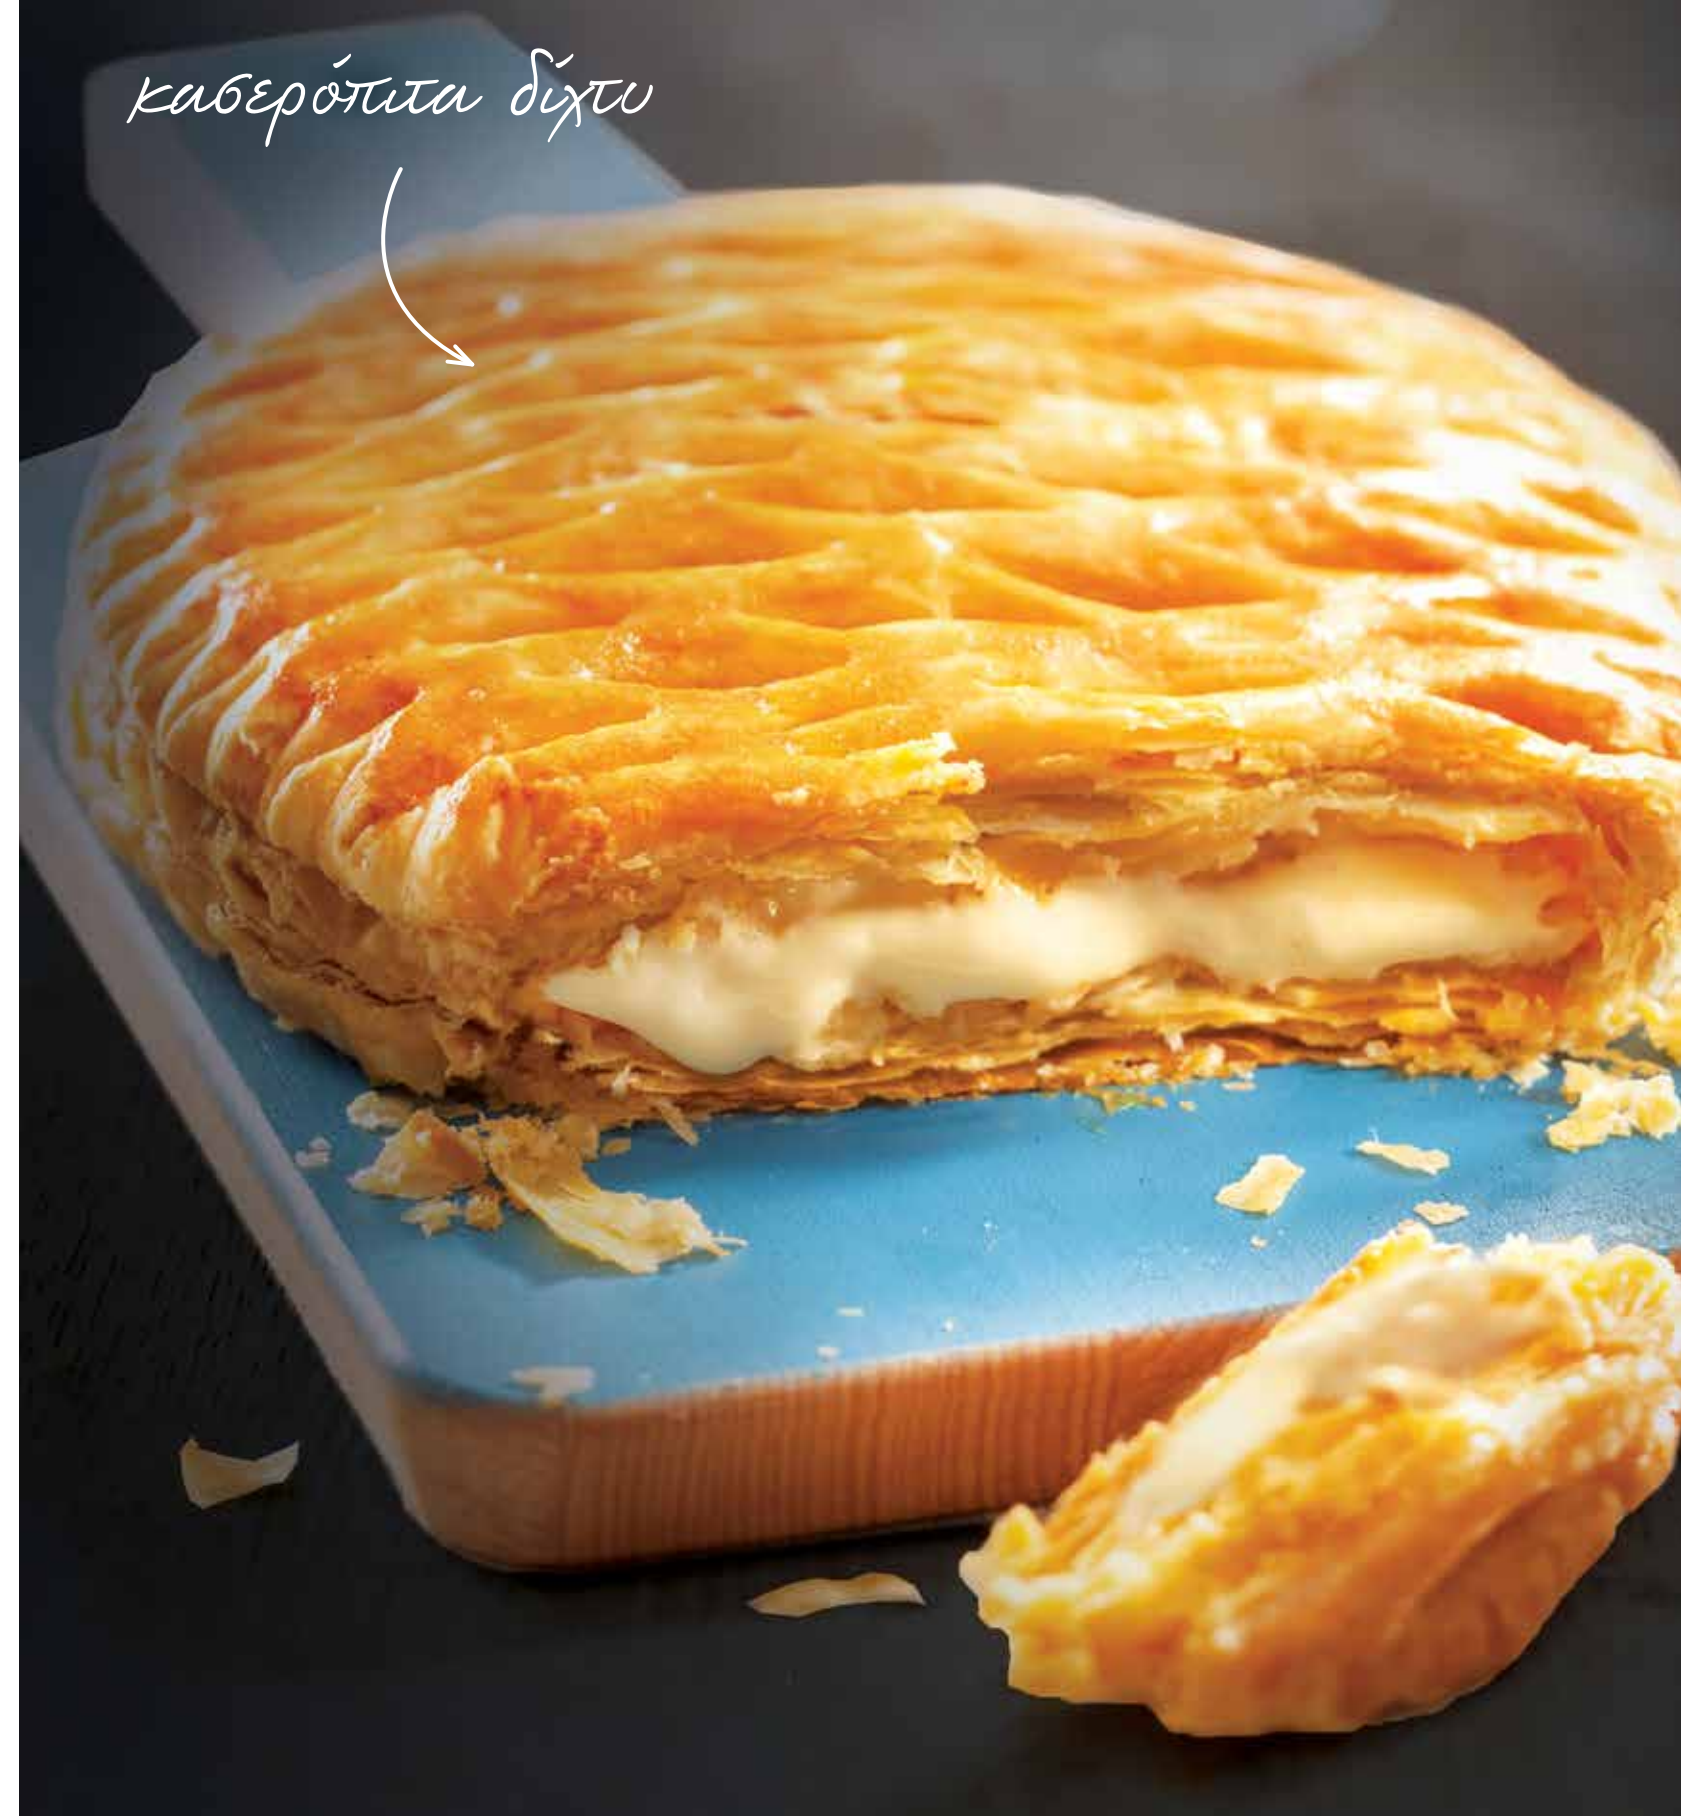

- 71.0688 230g/τμχ | 35τμχ/κιβ | 72κιβ/παλ

Καβερόπιτα δίχτυ

ΑΤΟΜΙΚΑ ΣΦΟΛΙΑΤΑΣ ΚΟΥΡΟΥ

ΤΥΡΟΠΙΤΑ

71.0169 ΚΟΥΡΟΥ 160g/τμχ | 50τμχ/κιβ | 72κιβ/παλ

71.0204 ΚΟΥΡΟΥ ΜΑΚΕΔΟΝΙΚΗ 160g/τμχ | 50τμχ/κιβ | 72κιβ/παλ

71.1330 ΚΟΥΡΟΥ CREAM CHEESE - ΦΙΛΑΔΕΛΦΕΙΑ
160g/τμχ | 50τμχ/κιβ | 72κιβ/παλ